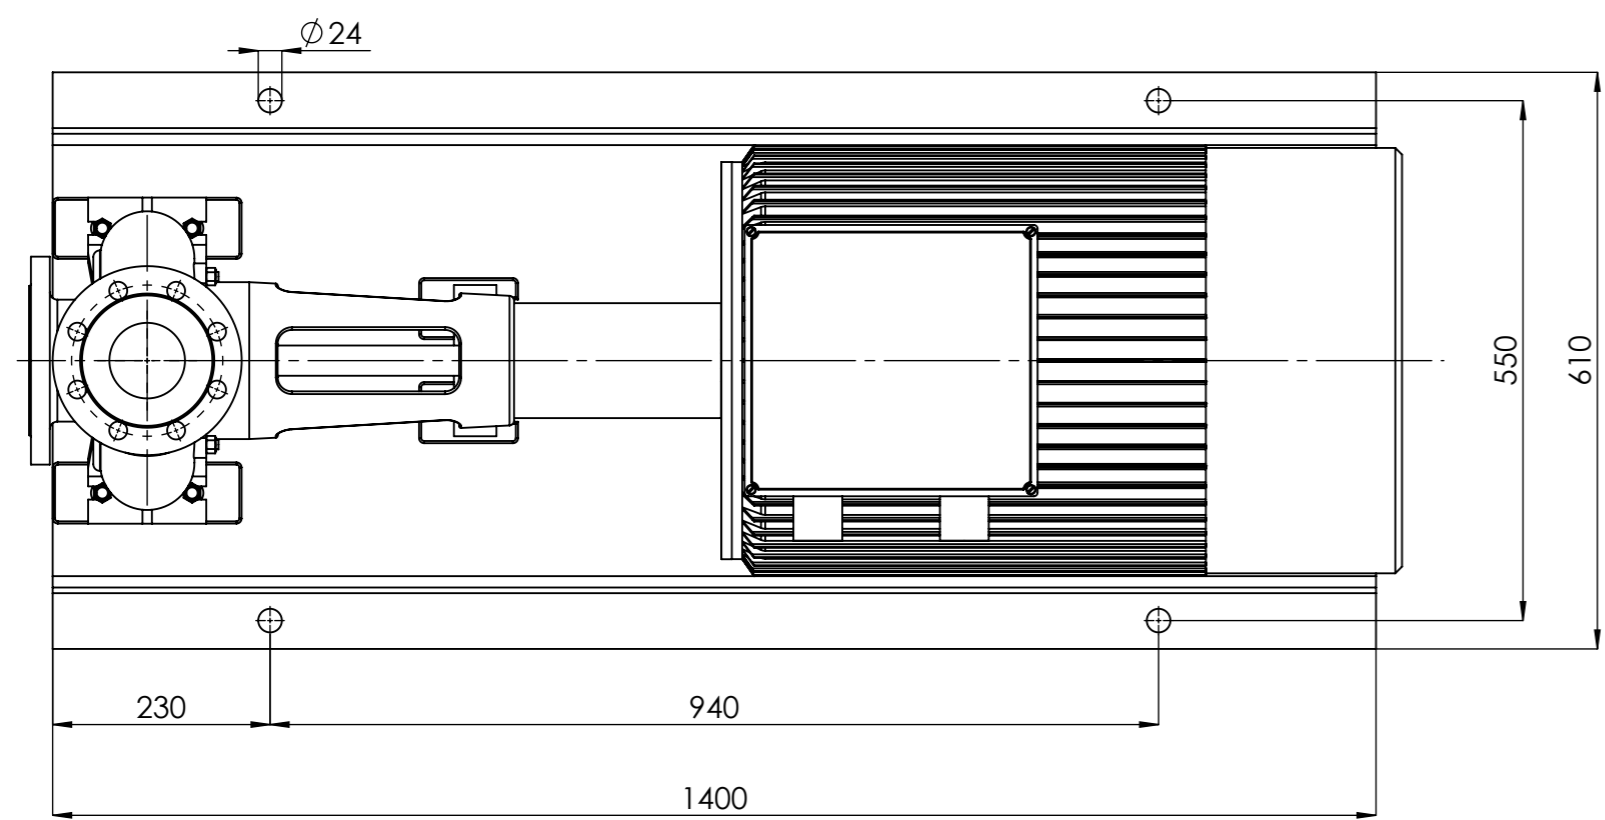

NHVe.80-200 [45,0 kW] n= 2900 obr/min

NHVe.80-200	45,0kW/2900 rpm	 Grudziądz Ul. Droga Jeziorna 8
	225-2	