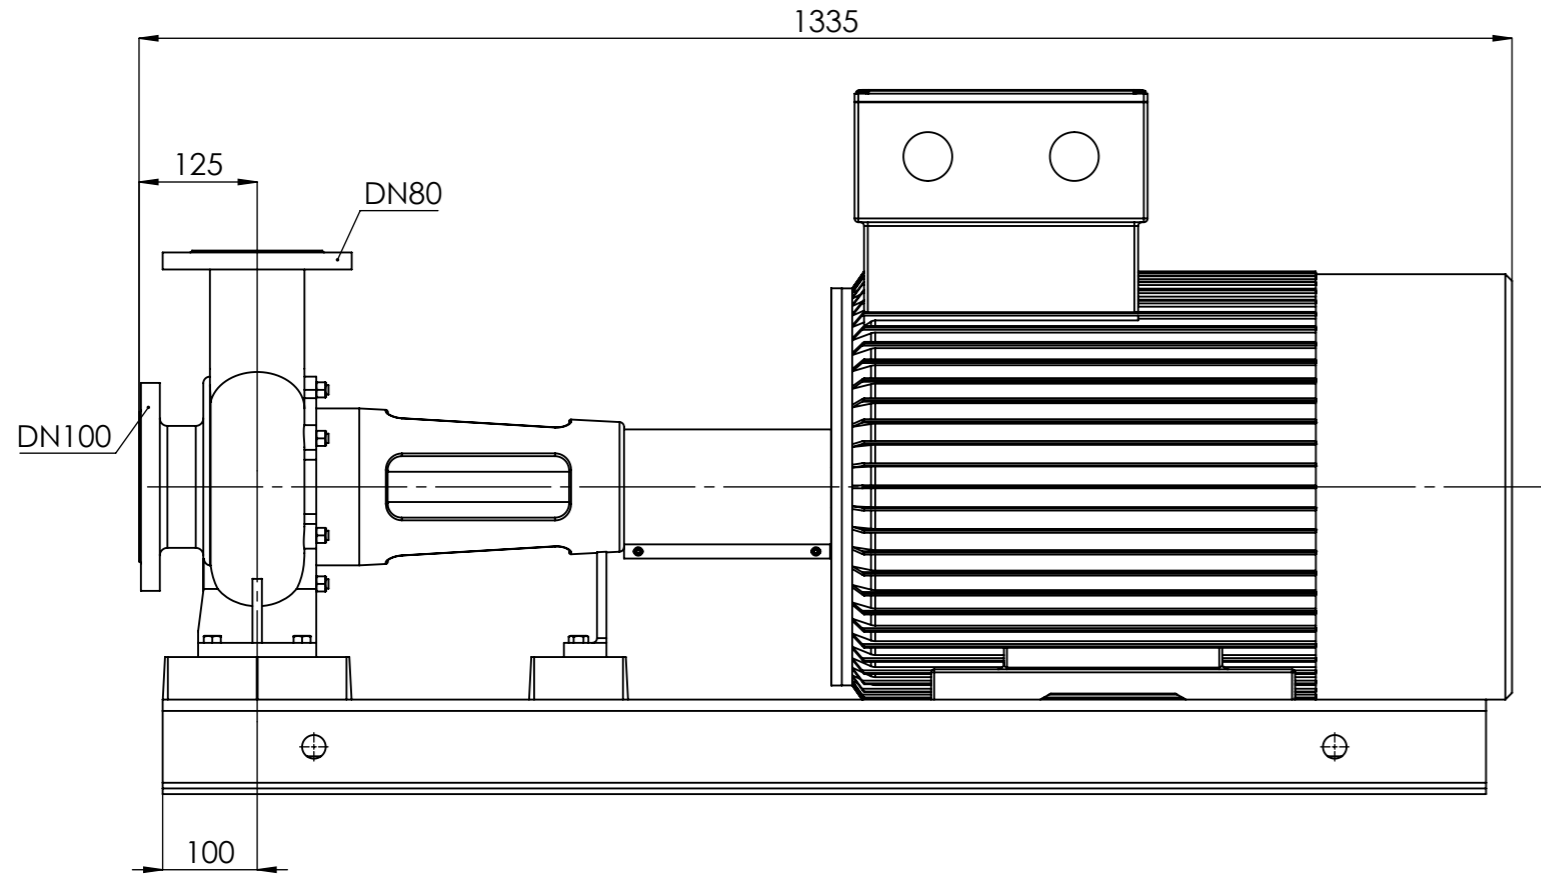

NHVe.80-200 [45,0 kW] n= 2900 obr/min

NHVe.80-200	45,0kW/2900 rpm	 Grudziądz Ul. Droga Jeziorna 8
	225-2	