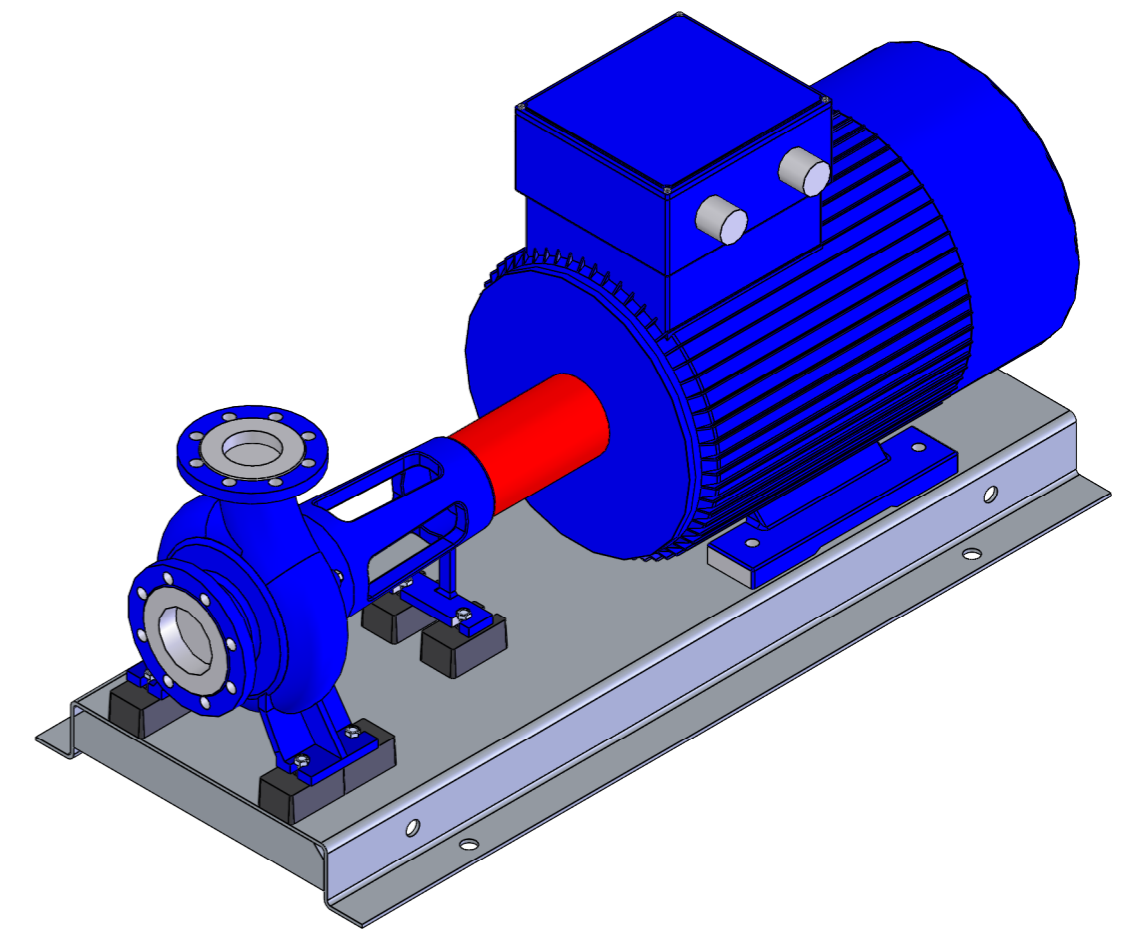

NHVe.80-200 [45,0 kW] n= 2900 obr/min

NHVe.80-200	45,0kW/2900 rpm	 Grudziądz Ul. Droga Jeziorna 8
	225-2	