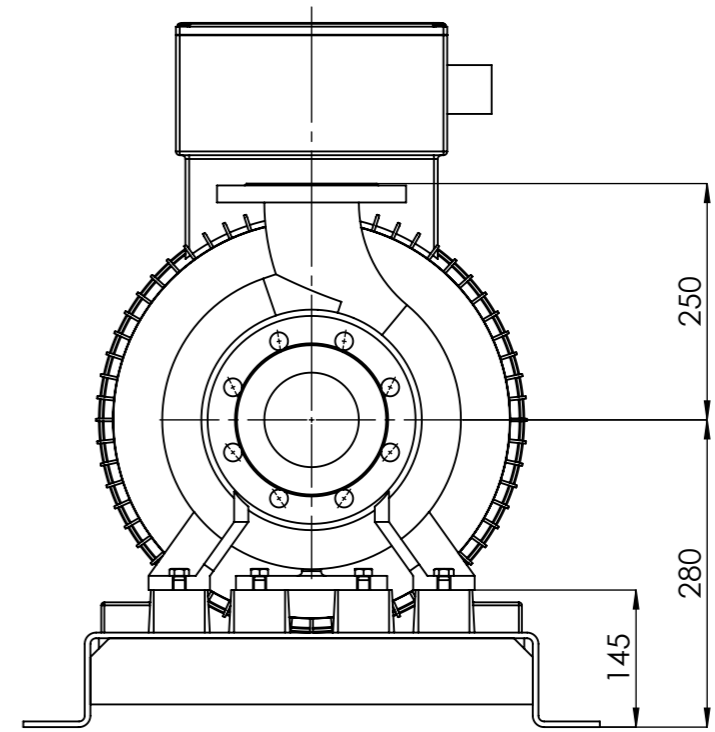

NHVe.80-200 [45,0 kW] n= 2900 obr/min

NHVe.80-200	45,0kW/2900 rpm	 Grudziądz Ul. Droga Jeziorna 8
	225-2	